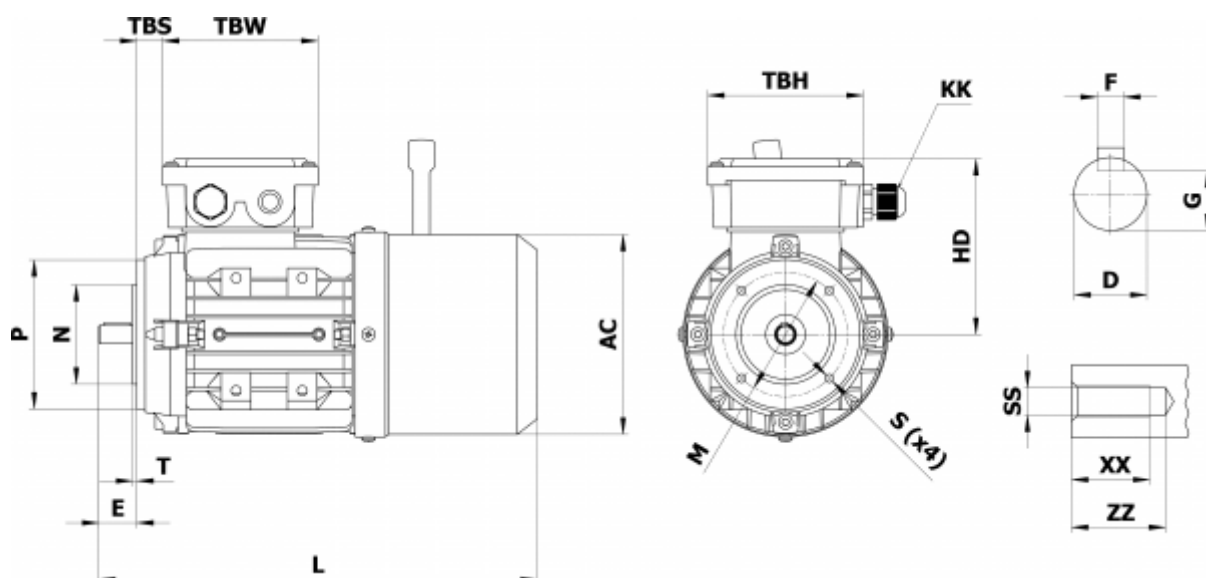

Varenummer: 250400009415

Beskrivelse: Kleadrive bremsemotor MSB 562-4 0.09kw 1400 o/min  
3x230/400V 50HZ IP55 B14 DC-bremse

## Mål

AA = 110	KK = 1-M16x1,5	T = 2.5
AC = Ø117	L = 232	TBH = 88
AD = 156	M = Ø65	TBS = 14
D = Ø9	N = Ø50	TBW = 88
E = 20	P = Ø80	XX = 9
F = 3	R = 0	ZZ = 12
G = 7.2	S = M5	
HD = 100	SS = M3	